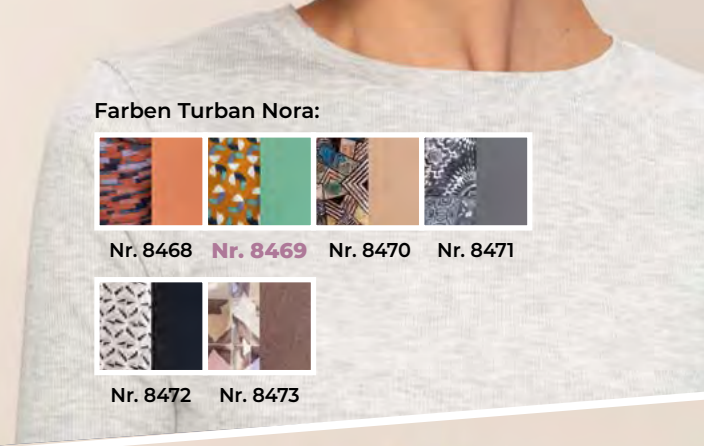

**Turban Nora**

95 % Viskose  
5 % Elasthan

Bestell-Nr. 621  
**39,95 €**

Farben Turban Nora:

Nr. 8468 **Nr. 8469** Nr. 8470 Nr. 8471

Nr. 8472 Nr. 8473

**Turban Cara**

95 % Viskose  
5 % Elasthan