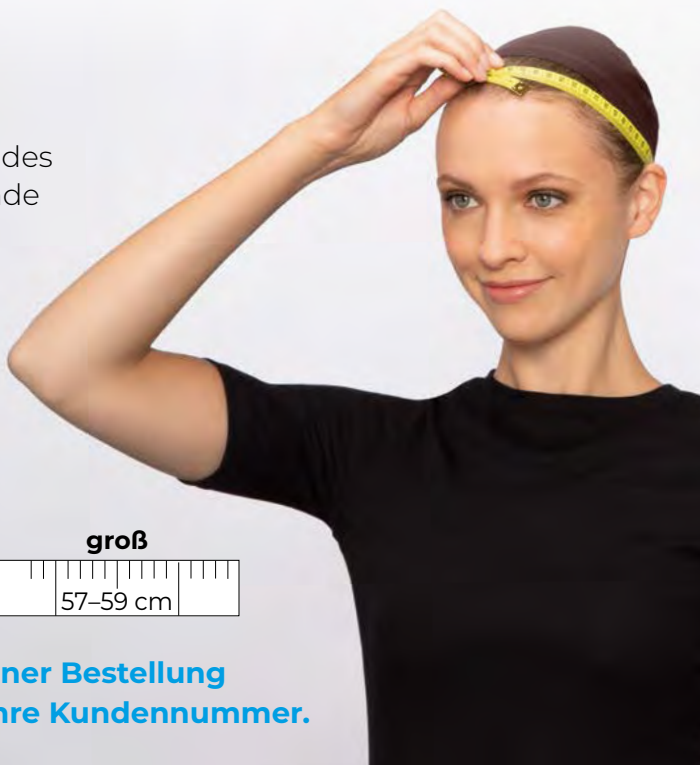

## WELCHE PERÜCKEN-GRÖSSE PASST MIR?

Kopfumfang, Kopfform und Volumen des Eigenhaares spielen eine entscheidende Rolle für den perfekten Sitz.

Bei 3 Größen finden Sie garantiert die passende Perücke aus einer unserer Kollektionen. Alle Modelle lassen sich zusätzlich noch durch Klettverschlüsse anpassen.