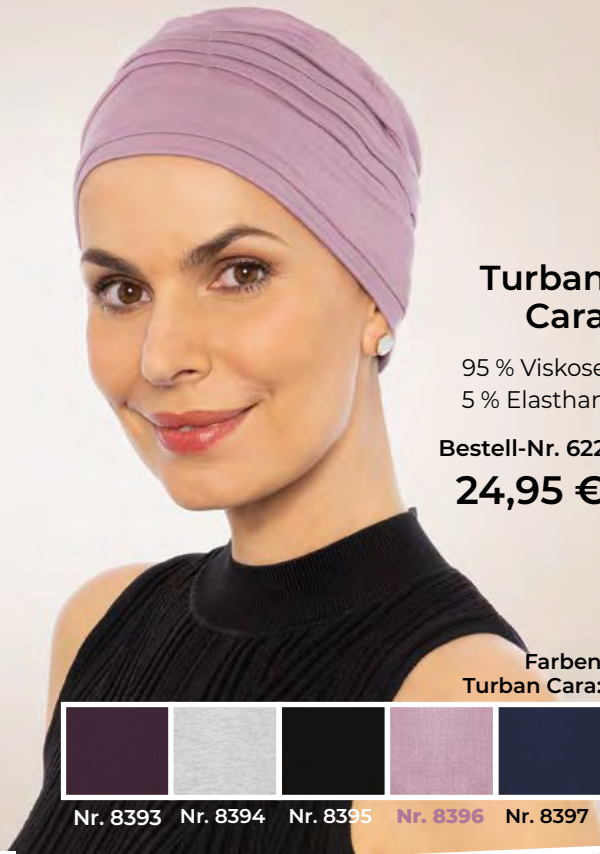

Nr. 8393 Nr. 8394 Nr. 8395 **Nr. 8396** Nr. 8397