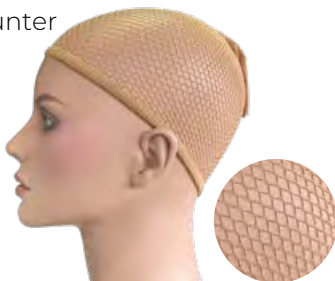

## WIG CAP „BAMBOO“

aus weicher, atmungsaktiver Viskose + Smartcel. Ideal unter der Perücke oder unter einem Turban zu tragen.

Best.-Nr. 531

**je 12,95 €**

Farben: 8821 Sand

8045 Braun

**HYDROFILM** (o. Abb.) Länge: 2 m, Breite: 10 cm. Selbstklebende, transparente Membran bei empfindlicher Kopfhaut oder als Untergrund für Klebepunkte.